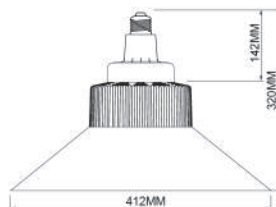

LÁMPARAS SHB LONG NECK:

Carcasa de plástico, interior y disipador de aluminio, difusor de PC.

SHB-50W
Long Neck **NUEVO**

Potencia	50W
Temperatura color	6400K
Flujo luminoso	4000LM
Zócalo	E40
Voltaje	220V
Apertura	270°
Código	162653

Cubierta para
lámpara**NUEVO****50W**

Código: 162645

SHB-80W
Long Neck **NUEVO**

Potencia	80W
Temperatura color	6400K
Flujo luminoso	6400LM
Zócalo	E40
Voltaje	220V
Apertura	270°
Código	162656

**80W**

Código: 162646

**100W**

Código: 162647

SHB-100W
Long Neck

Potencia	100W
Temperatura color	6400K
Flujo luminoso	8000LM
Zócalo	E40
Voltaje	220V
Apertura	270°
Código	162659