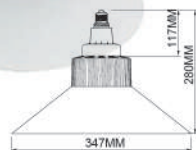

50W

Código: 162645