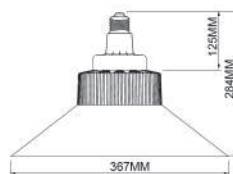

LÁMPARAS SHB LONG NECK:

Carcasa de plástico, interior y disipador de aluminio, difusor de PC.

SHB-50W
Long Neck **NUEVO**

Potencia	50W
Temperatura color	6400K
Flujo luminoso	4000LM
Zócalo	E40
Voltaje	220V
Apertura	270°
Código	162653

Cubierta para
lámpara**NUEVO****50W**

Código: 162645

SHB-80W
Long Neck **NUEVO**

Potencia	80W
Temperatura color	6400K
Flujo luminoso	6400LM
Zócalo	E40
Voltaje	220V
Apertura	270°
Código	162656

**80W**

Código: 162646