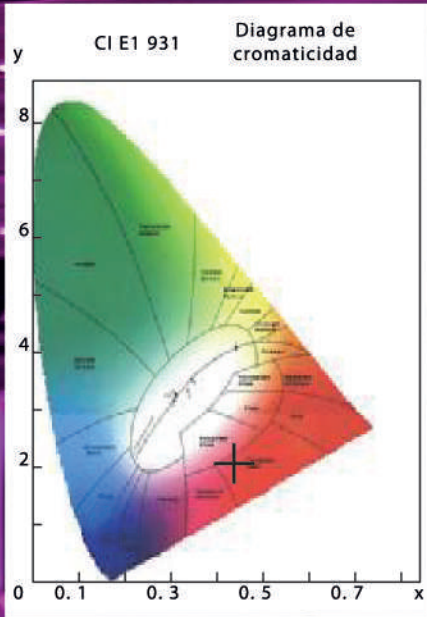

Lámparas LED PAR38

PLANT GROW

YARLUX

Follow #LEDvolution

Indicada para potenciar el crecimiento de plantas en jardines, invernaderos, acuarios y floristerías.

- ✓ Ideales para la sustitución de lámparas para cultivo incandescentes, fluorescentes o halógenas
- ✓ Sin metales pesados ni emisiones infrarrojas o ultravioletas
- ✓ Ahorra el 80% de energía
- ✓ 20.000hs de vida útil
- ✓ No requiere mantenimiento